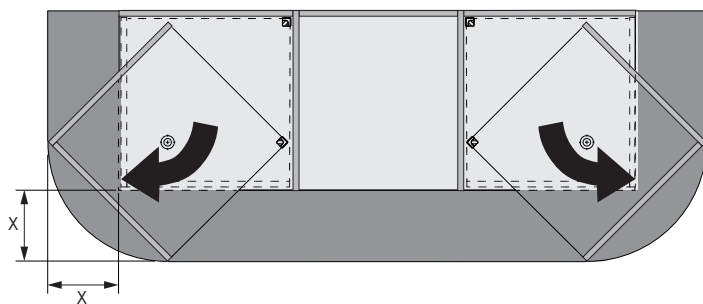

### Snúningshúsgagn:

- ▶ Innra húsgagn sem hreyfist með FurnSpin-fittings
- ▶ Hæð min. 700 mm til max. 2400 mm

### Ytri málrammi:

- ▶ Grunnflöturinn sem snúningshúsgagnið tekur í opinni og lokaðri stöðu
- ▶ Ytri málramminn ákvarðar stærð búnaðar sem velja skal

### Hreyfisvæði:

- ▶ Rýmið sem snúningshúsgagnið þarf á öllu hreyfisviði sínu að halda, einnig utan við fasta húsgagnið

### Burðargeta:

- ▶ Heildarþyngd snúningshúsgagnsins, að meðtöldu innihaldi

Uppsett staða, vinstri:  
opnunarstefna réttsælis

hægri:  
opnunarstefna rangsælis

FurnSpin stærð	S	M	XL
lágmark í mm ytri málrammi hreyfisvæði X	377 x 377 192	440 x 440 218	564 x 564 275
hámark í mm ytri málrammi hreyfisvæði X	450 x 450 207	515 x 515 234	664 x 664 296
Burðargeta	80 kg	100 kg	120 kg