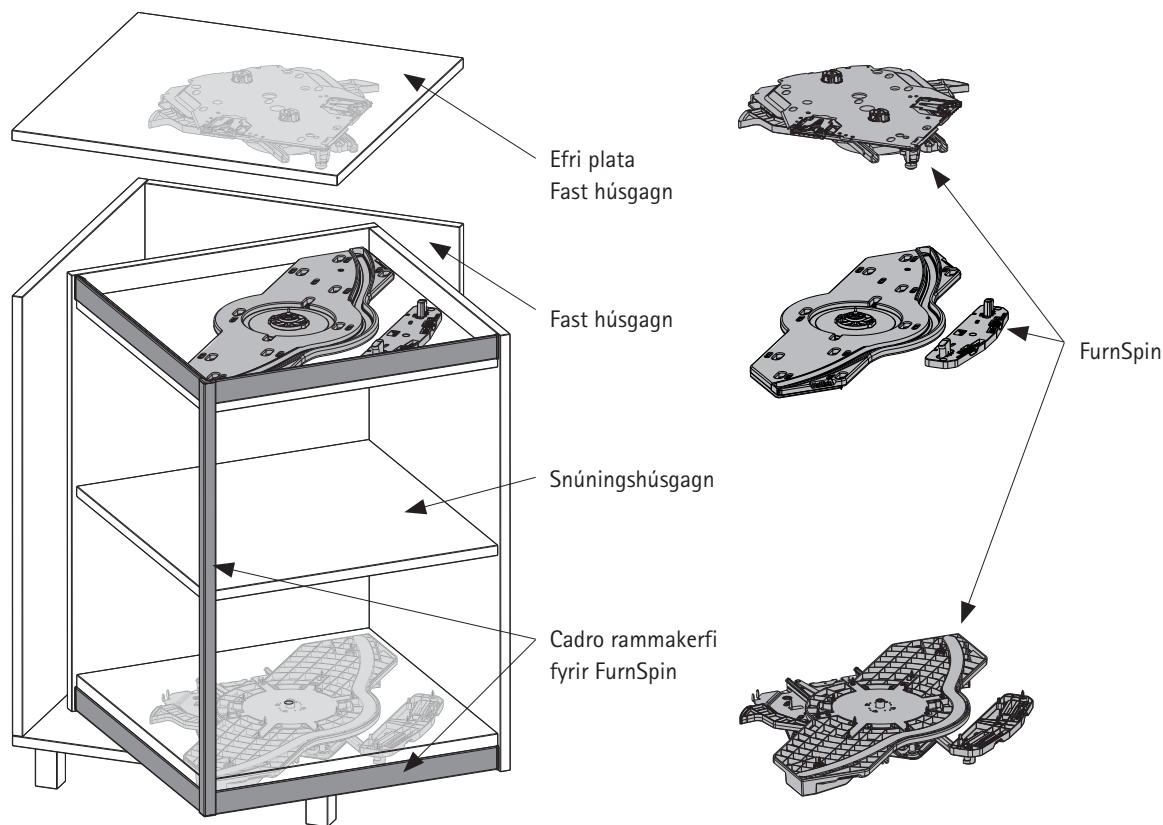

Hönnunarregla

Virkni