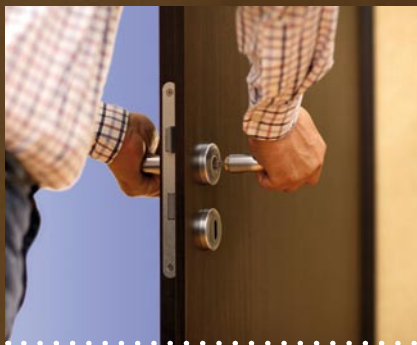

Einfaldegga setjið saman og það er komið!

..... 2 Hlutar!

..... Einfalt!

..... Fljótlegt!

..... Öruggt!

Einfaldlega gerðu samanburð!

Hurðahandföng sett saman með venjulegri spindil tengingu:

um
32 sekúndur

Hurðahandföng sett saman með HOPPE hraðsamsetningunni:

Einfalt!

Fljótlegt!

Öruggt!

Aðeins um
8 sekúndur!

- ① Stingið hurðahandfanginu með fasta spindlinum inn í læsingarhlutann.
- ② Einfaldlega þrýstið móthandfanginu upp á fasta spindilinn á hinu handfanginu eins langt og það kemst.

75% tímasparnaður

- **Innbyggður læsibúnaður í móttöku handfanginu**

- Breytilegur áslægur handfangsbúnaður
- Hægt að nota í mismunandi þykkar hurðir (á skilgreindu svæði)

- **Engin þörf á sexkantskrúfum**

- **Samkvæmt staðli DIN EN 1906**

- Mjög einföld samsetning hurðahandfangs
- Massívur spindill með hámarks togþoli
- Endingargóð, örugg festing á handfanginu

Með HOPPE hraðsamsetningunni er hægt að festa hurðahandfangið örugglega og varanlega með einu handtaki.