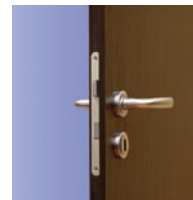

Einfaldegga setjið saman og það er komið!

..... 2 Hlutar!

..... Einfalt!

..... Fljótlegt!

..... Öruggt!

Einfaldlega gerðu samanburð!

Hurðahandföng sett saman með venjulegri spindil tengingu:

um
32 sekúndur

Hurðahandföng sett saman með HOPPE hraðsamsetningunni:

Einfalt!

Fljótlegt!

Öruggt!

Aðeins um
8 sekúndur!

- ① Stingið hurðahandfanginu með fasta spindlinum inn í læsingarhlutann.
- ② Einfaldlega þrýstið móthandfanginu upp á fasta spindilinn á hinu handfanginu eins langt og það kemst.