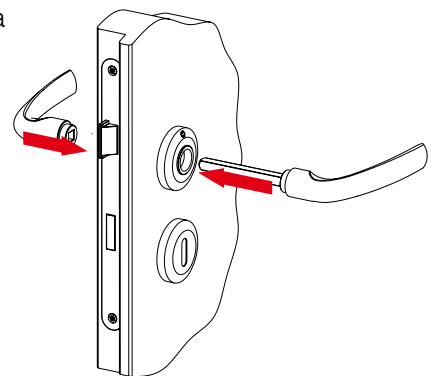

Hurðahandföng sett saman með HOPPE hraðsamsetningunni:

Einfalt!

Fljótlegt!

Öruggt!

Aðeins um
8 sekúndur!

- ① Stingið hurðahandfanginu með fasta spindlinum inn í læsingarhlutann.
- ② Einfaldlega þrýstið móthandfanginu upp á fasta spindilinn á hinu handfanginu eins langt og það kemst.

75% tímasparnaður

- **Innbyggður læsibúnaður í móttöku handfanginu**

- Breytilegur áslægur handfangsbúnaður
- Hægt að nota í mismunandi þykkar hurðir (á skilgreindu svæði)

- **Engin þörf á sexkantskrúfum**

- Þarf engin göt fyrir sexkant skrúfur
- Engin samsetning á spindli þörf fyrir herslu á sexkantskrúfum

- **Mjög fljótleg handfanga ísetning í hurðir
75% tímasparnaður!**

- Engin þörf á verkfærum
- Endingargóð, örugg festing á handfanginu – í einu handtaki