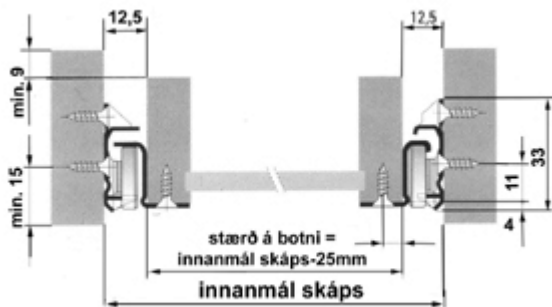

Vinkilbrautir

Alfit vinkilbrautir eru fyrir flestar gerðir af skúffum og plötum. Dragast 80% út og hafa 30 kg burðargetu.

Alfit vinkilbrutir eru með sjálflokun á seinustu 50 mm þannig að skúffan lokast sjálf og helst lokuð.

Vörunr.	Vöruheiti	Dýpt mm
032	Vinkilbraut AL 1702	300
0310	Vinkilbraut AL 1702	350
031	Vinkilbraut AL 1702	400
0311	Vinkilbraut AL 1702	450
030	Vinkilbraut AL 1702	500
0301	Vinkilbraut AL 1702	550
0322	Vinkilbraut AL 1800	600
03000	Vinkilbraut AL 1702 Grá	500

Tækniupplýsingar

SNIDMYND AF SKÁP